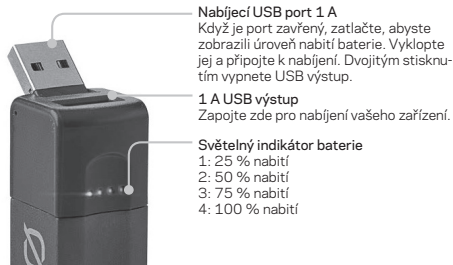

FLIP 12

Nabíjecí USB port 1 A

1 A USB výstup

Zapojte zde pro nabíjení vašeho zařízení.

Světelný indikátor baterie

- 1: 25 % nabití
- 2: 50 % nabití
- 3: 75 % nabití
- 4: 100 % nabití