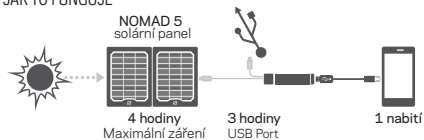

JAK TO FUNGUJE

TECHNICKÉ PARAMETRY

DOBA NABÍJENÍ

USB zdroj	3 h
Nomad 5	4-5 h

Baterie	Li-ion NMC 18650
Kapacita baterie	12.06 Wh / 3.6 V / 3350 mAh
Váha	70 g
Rozměry	9.4 x 2.1 x 2.1 cm
Vodotěsnost	ne

VÝSTUPY

- USB-A port: 5 V, až 1 A (max 5 W)

VSTUPY

- USB-A port: 5 V, až 1 A (max 5 W)

CO JDE NABÍJET

Flip 24 je navržen tak, aby nabíel až dva telefony a vícekrát nabíel menší zařízení napájené přes USB. Flip 24 lze nabíjet zároveň při nabíjení jiného zařízení.