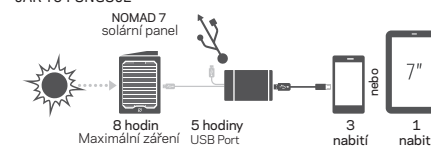

JAK TO FUNGUJE

TECHNICKÉ PARAMETRY

DOBA NABÍJENÍ

USB zdroj	5 h
Nomad 7 plus	8-10 h

Baterie	Li-ion NMC 3x 18650
Kapacita baterie	36 Wh / 3.6 V / 10050 mAh
Váha	190 g
Rozměry	9.4 x 6.1 x 2.1 cm
Vodotěsnost	ne

VÝSTUPY

- USB-A port: 5 V, až 2.1 A (max 10.5 W)

VSTUPY

- USB-A port: 5 V, až 2.1 A (max 10.5 W)

REGISTRUJ SI SVŮJ PRODUKT!

100% ORIGINAL

GOALZERO
REGISTRAČNÍ KÓD: 12345ABCDE

1. 2 Jdi na www.goalzero.cz/stranky/registrace/

1. 4 Do e-mailové schránky ti obratem přijde záruční list, který uschovej pro případné uplatnění reklamace. Pokud se tak nestane, zkontroluj nevyžádanou poštu. V případě potíží kontaktuj: reklamace@moris.cz

MORIS
DISTRIBUTION

MORIS design s.r.o., IČ: 27218228,
DIČ: CZ27218228 Sevce Matoušova 2018/9, 140
00 Praha 4, www.goalzero.cz