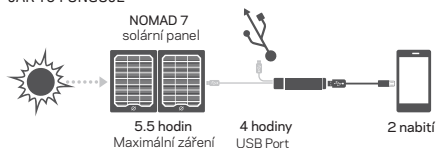

JAK TO FUNGUJE

TECHNICKÉ PARAMETRY

DOBA NABÍJENÍ

USB zdroj	4 h
Nomad 7 plus	5.5 - 7 h

Baterie	Li-ion NMC 2x 18650
Kapacita	24 Wh / 3.6 V / 6700mAh
Váha	130 g
Rozměry	9.4 x 4.1 x 2.1 cm
Vodotěsnost	ne

VÝSTUPY

- USB-A port: 5 V, až 2.1 A (max 10.5 W)

VSTUPY

- USB-A port: 5 V, až 2.1 A (max 10.5 W)

CO JDE NABÍJET

Flip 36 je navržen tak, aby nabíel 3x telefon nebo jeden menší tablet. Flip 36 lze nabíjet zároveň při nabíjení jiného zařízení.