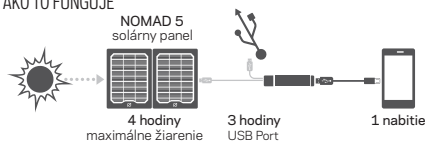

AKO TO FUNGUJE

TECHNICKÉ PARAMETRE

ČAS NABIJANIA

USB zdroj	3 h
Nomad 7 plus	3-6 h

Batéria	Li-ion NMC 18650
Kapacita batérie	12.06 Wh / 3.6 V / 3350 mAh
Váha	70 g
Rozmery	9.2 x 1.9 x 1.9 cm
Vodotesnosť	ne

VÝSTUPY

- USB-A port: 5 V, až 1 A (max 5 W)

VSTUPY

- USB-A port: 5 V, až 1 A (max 5 W)