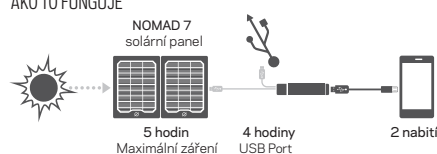

AKO TO FUNGUJE

TECHNICKÉ PARAMETRY

ČAS NABIJANIA

USB zdroj	4 h
Nomad 7 plus	5-10 h

Batéria	Li-ion NMC 2x 18650
Kapacita batérie	24 Wh / 3.6 V / 6700mAh
Váha	130 g
Rozmery	9.4 x 4.1 x 2.1 cm
Vodotesnosť	ne

VÝSTUPY

- USB-A port: 5 V, až 2.1 A (max 10.5 W)

VSTUPY

- USB-A port: 5 V, až 2.1 A (max 10.5 W)