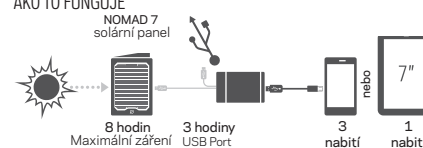

AKO TO FUNGUJE

TECHNICKÉ PARAMETRY

ČAS NABIJANIA

USB zdroj	5 h
Nomad 7 plus	8-16 h

Batéria	Li-ion NMC 3x 18650
Kapacita batérie	36 Wh / 3.6 V / 10050 mAh
Váha	190 g
Rozmery	9.4 x 6.1 x 2.1 cm
Vodotesnosť	ne

VÝSTUPY

- USB-A port: 5 V, až 2.1 A (max 10.5 W)

VSTUPY

- USB-A port: 5 V, až 2.1 A (max 10.5 W)

REGISTRUJ SVOJ PRODUKT!

100% ORIGINAL
GOALZERO

REGISTRAČNÝ KÓD: 12345ABCDE

1. 2 Choď na www.goalzero.cz/stranky/registrace/

1. 4 Do e-mailovej schránky ti obratom príde záručný list, ktorý si uchovaj pre prípadné uplatnenie reklamácie. Pokiaľ sa tak nestane, skontroluj si nevyžadanú poštu. V prípade problémov kontaktuj: reklamacie@moris.cz

MORIS
DISTRIBUTION

MORIS design s.r.o., IČ: 27218228,
DIČ: CZ27218228 Sevce Matoušev 2018/9, 140
00 Praha 4, www.goalzero.cz